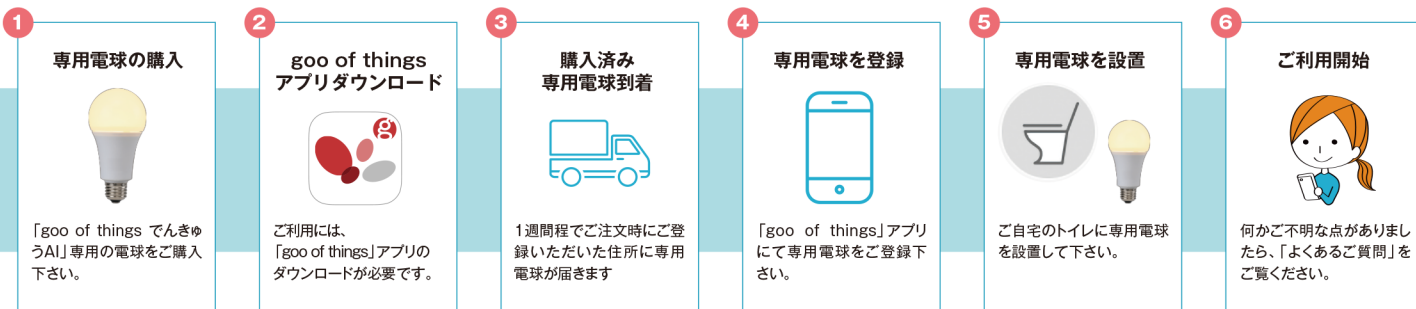

離れていても安心、家族を見守るサービス。

goo of things でんきゅう AI

専用電球の点灯・消灯情報を見守る家族にお知らせ！
生活の異変にいち早く気づくきっかけに

ご利用条件
設置場所:ご自宅のトイレ
ご利用者:一人でお住まいの高齢者

利用開始月
無料
月額費用
1,078円
(税込)

goo of things でんきゅう AI とは？

専用の電球による見守りサービス

日常動作(電気ボタン押す)が見守りに繋がるプライバシーに配慮した見守り

独自の学習モデルを用いて「特に異常なし」「要注意」の2段階判定

「でんきゅうAIレポート」の結果は、「goo of things」専用アプリを通じて、高齢者を見守る家族に通知されます。これにより、高齢者を見守る家族は、高齢者の行動変化に見られる日常生活機能(※)の低下に気づくことができます。

※日常生活機能とは？

ICF(International Classification of Functioning and Disability and Health)における活動には日常生活を営むうえで必要となる基本的日常生活動作(Basic Activity of Daily Living: BADL)および、より高次の機能を意味する 手段的日常生活動作(Instrumental Activity of Daily Living:IADL)などがあります。それらを合わせ日常生活機能としています。

※本レポート結果は AI からの参考情報として、日常生活機能の維持や向上にお役立てください。

AI判定結果監修/アドバイザー：株式会社SOYOKAZE/一般社団法人熊谷健康政策研究所
日常生活機能低下レベル有/無判定結果、判定コメント等について

お申込みからご利用までの流れ

※正確なレポート結果を集計するために、必ずお一人住まいの高齢者の方でご自宅のトイレに設置してご利用ください。

※電球設置場所は「トイレ」以外を選択することはできません。

※「goo of things でんきゅう」とは月額費用が異なりますので、ご注意ください。

ご利用条件

設置場所:ご自宅のトイレ

ご利用者:一人でお住まいの高齢者

アプリ通知画面とレポート結果

【アプリ通知画面】

「goo of things」アプリの通知画面から電球の点灯・消灯状態と「AIレポート」の結果をご確認いただけます。

高齢者宅に設置されたIoT電球の1カ月分の点灯情報から行動パターンの変化を抽出し、日常生活機能(*2)の低下レベルを推定することができます。