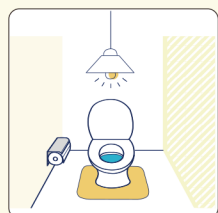

月額費用
638円
(税込)

goo of things でんきゅう とは？

専用の電球による見守りサービス

日常動作(電気ボタン押す)が見守りに繋がるプライバシーに配慮した見守り

【ご利用イメージ】

活用事例：トイレ

一日に一回は、必ずトイレに行くため、トイレに専用の電球を設置することにより、家族は生活のリズムを把握しやすくなります。専用の電球を設置する場合はトイレを推奨しています。

お申込みからご利用までの流れ

※「goo of things」アプリに「goo of things でんきゅう」専用の電球をご登録いただいた月(ご登録開始日～ご登録開始月の末日まで)は、月額費用が無料となります。

※ご利用2か月目から月額費用が発生します。

【月額費用例 ①】アプリ登録開始日：12月1日 → 12月30日まで無料

【月額費用例 ②】アプリ登録開始日：12月15日 → 12月30日まで無料

▶ ①②ともに、ご利用2か月目：1月1日から月額費用発生