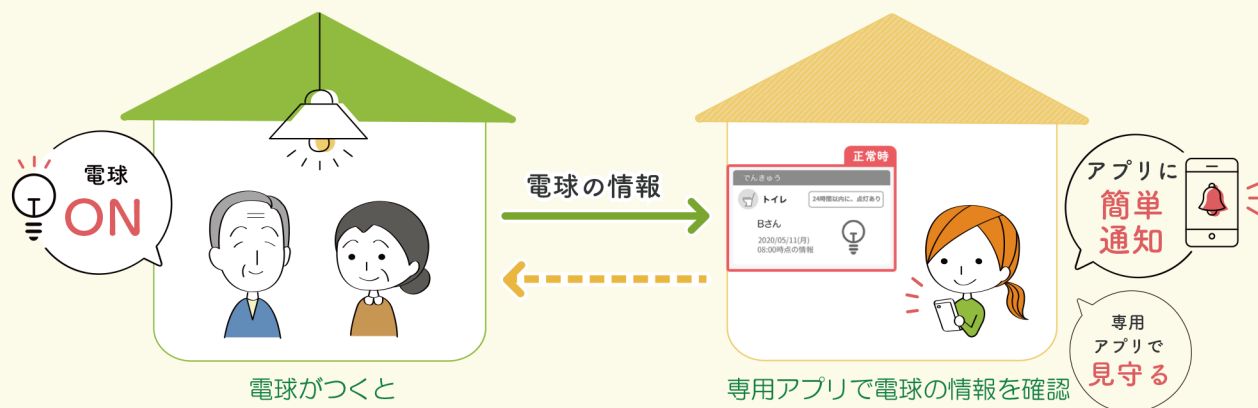

コロナ禍の中でも非対面で見守ることができるため安心！

大切なご家族を見守るLED電球

goo of things でんきゅう

専用電球の点灯情報を見守る家族にお知らせ！

生活の異変にいち早くきづくきっかけに

Wi-fi
設置不要

通信SIM内蔵
LED電球

利用開始月
無料

月額費用
638円
(税込)

goo of things でんきゅう とは？

専用の電球による見守りサービス

日常動作(電気ボタン押す)が見守りに繋がるプライバシーに配慮した見守り

【ご利用イメージ】

活用事例：トイレ

一日に一回は、必ずトイレに行くため、トイレに専用の電球を設置することにより、家族は生活のリズムを把握しやすくなります。専用の電球を設置する場合はトイレを推奨しています。

お申込みからご利用までの流れ

※「goo of things」アプリに「goo of things でんきゅう」専用の電球をご登録いただいた月(ご登録開始日～ご登録開始月の末日まで)は、月額費用が無料となります。

※ご利用2か月目から月額費用が発生します。

【月額費用例 ①】アプリ登録開始日：12月1日 → 12月30日まで無料

【月額費用例 ②】アプリ登録開始日：12月15日 → 12月30日まで無料

▶ ①②ともに、ご利用2か月目：1月1日から月額費用発生